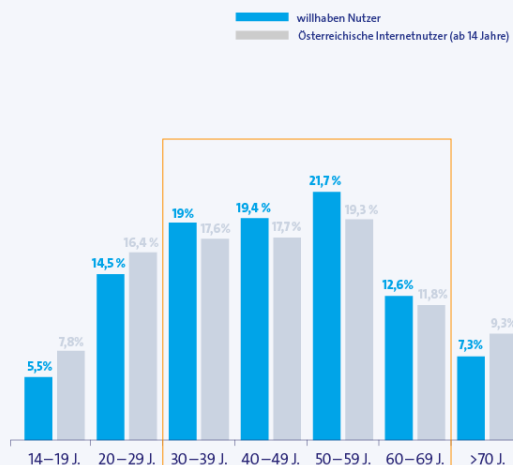

MEDIA-DATEN ⁽¹⁾

4,6 MIO. UNIQUE USER

3,69 MIO. UNIQUE USER MOBIL
1,51 MIO. UNIQUE USER STATIONÄR

8,4 MIO. UNIQUE CLIENTS

87 MIO. VISITS

1,3 MRD. PAGE IMPRESSIONS

00:09:09 USETIME

49%

51%

LOYALE USER ⁽²⁾

98%

DER USER **VERTRAUEN** WILLHABEN!

99%

EMPFEHLEN WILLHABEN WEITER!

65%

DER USER SEHEN SICH EMPFEHLUNGEN VON WILLHABEN AN!

WILLHABEN

>11 MIO. ANZEIGEN

IM MONAT

ALTERSVERTEILUNG ⁽¹⁾

HH-NETTOEINKOMMEN ⁽¹⁾

UNSERE USER ⁽¹⁾