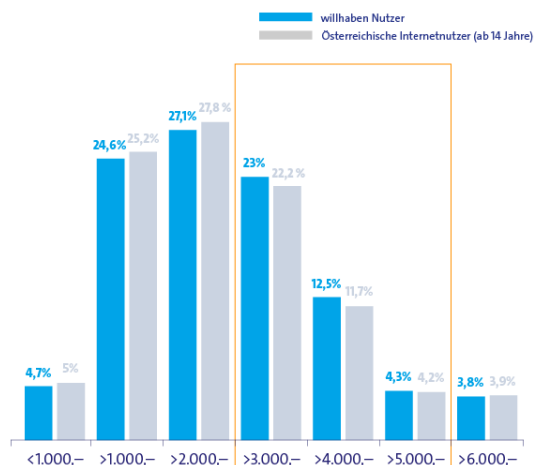

MEDIA-DATEN ⁽¹⁾

4,6 MIO. UNIQUE USER

3,69 MIO. UNIQUE USER MOBIL
1,51 MIO. UNIQUE USER STATIONÄR

8,4 MIO. UNIQUE CLIENTS

87 MIO. VISITS

1,3 MRD. PAGE IMPRESSIONS

00:09:09 USETIME

49%

WILLHABEN

>11 MIO. ANZEIGEN

IM MONAT

ALTERSVERTEILUNG ⁽¹⁾

HH-NETTOEINKOMMEN ⁽¹⁾

UNSERE USER ⁽¹⁾